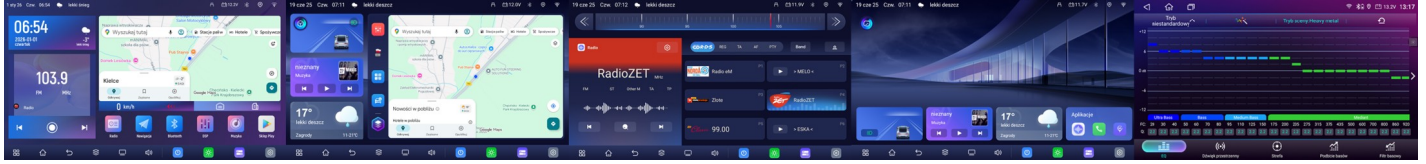

VOLVO XC70, S60, V70 2005-2009 ANDROID, DSP CAN-BUS		GMS 6675RK NAVIX, GMS 7785TQ NAVIX : 4GB+64GB, 1280*720, QLED, 4G LTE, CP/AA		1899,00 PLN
		GMS 7789TQ NAVIX, GMS 9979TQ NAVIX,,: 8GB+128GB, 1280*720, QLED, 4G LTE, CP/AA		2299,00 PLN
		GMS 9885EV NAVIX : 6GB+128GB, 1280*720, QLED, Qualcomm BT		2299,00 PLN
		GMS 7787TQ NAVIX : 8GB+128GB, 2K 2000*1200, QLED , 4G LTE, CP/AA		2599,00 PLN
		GMS 9887EV NAVIX : 8GB+256GB, GMS 919QM NAVIX:8GB+128GB 2K 2000*1200, QLED, 4G LTE, CP/AA,		2799,00 PLN

Menu - **GMS 7787TQ, GMS 7786TQ NAVIX 2K, 8GB+128GB, GMS 7789TQ, GMS 7788TQ NAVIX 8GB+128GB GMS 7785TQ, GMS 7784TQ NAVIX QLED 4GB+64GB**