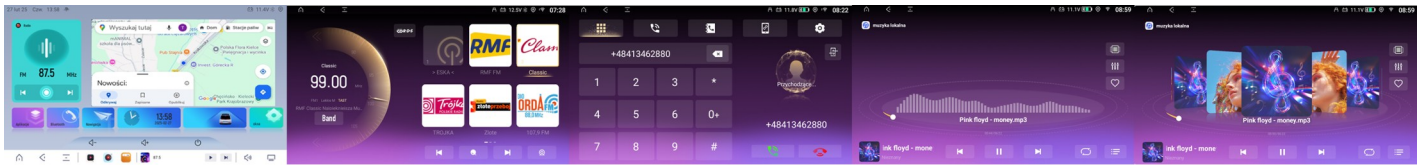

Menu - **GMS 9887EV, GMS 9886EV NAVIX 2K, 8GB+256GB, GMS 9885EV, GMS 9884EV NAVIX 6GB+128GB, QLED, Qualcomm BT, 8*2.7GHz, DSP/DTS.**