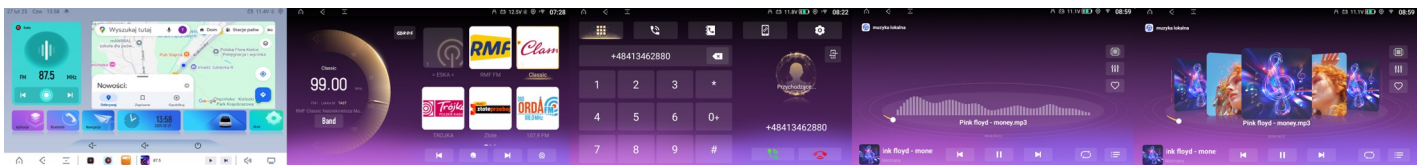

Menu - **GMS 9887EV, GMS 9886EV NAVIX 2K, 8GB+256GB, GMS 9885EV, GMS 9884EV NAVIX 6GB+128GB, QLED, Qualcomm BT, 8*2.7GHz, DSP/DTS.**