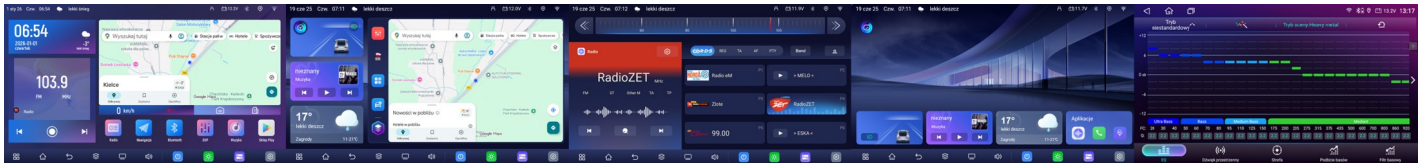

Menu - **GMS 7787TQ, GMS 7786TQ NAVIX 2K, 8GB+128GB, GMS 7789TQ, GMS 7788TQ NAVIX 8GB+128GB GMS 7785TQ, GMS 7784TQ NAVIX QLED 4GB+64GB**