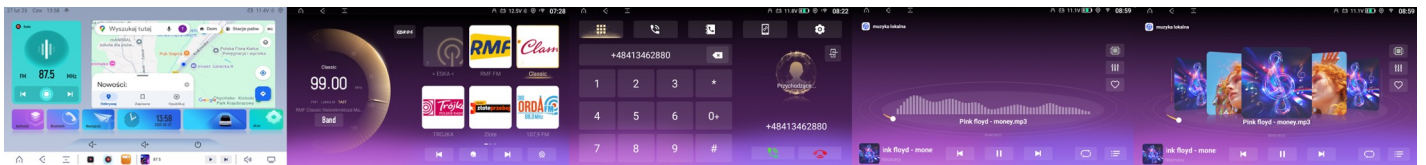

Menu - **GMS 9887EV, GMS 9886EV NAVIX 2K, 8GB+256GB, GMS 9885EV, GMS 9884EV NAVIX 6GB+128GB, QLED, Qualcomm BT, 8*2.7GHz, DSP/DTS.**