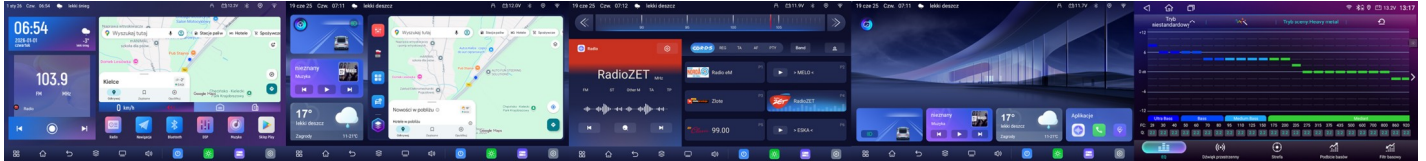

LEXUS

LEXUS RX300, RX330, RX350 2004-2008 ANDROID, DSP CAN-BUS	GMS 7789TQ NAVIX, GMS 9979TQ NAVIX,,: 8GB+128GB, 1280*720, QLED, 4G LTE, CP/AA			2299,00 PLN
	GMS 9885EV NAVIX : 6GB+128GB, 1280*720, QLED, Qualcomm BT			2299,00 PLN
	GMS 7787TQ NAVIX : 8GB+128GB, 2K 2000*1200, QLED , 4G LTE, CP/AA			2599,00 PLN
LEXUS IS250 IS300 IS200 IS350 2006-2012 ANDROID, DSP CAN-BUS	GMS 7789TQ NAVIX, GMS 9979TQ NAVIX,,: 8GB+128GB, 1280*720, QLED, 4G LTE, CP/AA			2299,00 PLN
	GMS 9885EV NAVIX : 6GB+128GB, 1280*720, QLED, Qualcomm BT			2299,00 PLN
	GMS 7787TQ NAVIX : 8GB+128GB, 2K 2000*1200, QLED , 4G LTE, CP/AA			2599,00 PLN

Menu - **GMS 7787TQ, GMS 7786TQ NAVIX 2K, 8GB+128GB, GMS 7789TQ, GMS 7788TQ NAVIX 8GB+128GB GMS 7785TQ, GMS 7784TQ NAVIX QLED 4GB+64GB**