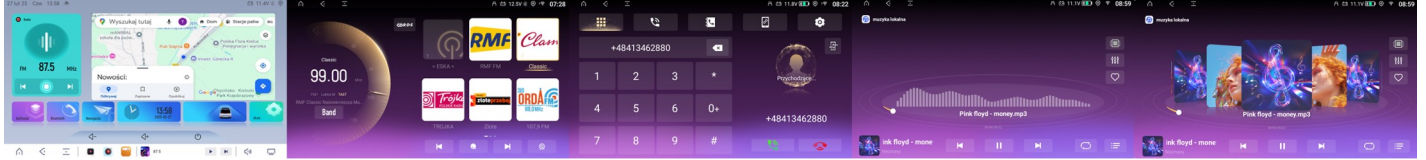

Menu - **GMS 9887EV, GMS 9886EV NAVIX 2K, 8GB+256GB, GMS 9885EV, GMS 9884EV NAVIX 6GB+128GB, QLED, Qualcomm BT, 8*2.7GHz, DSP/DTS.**