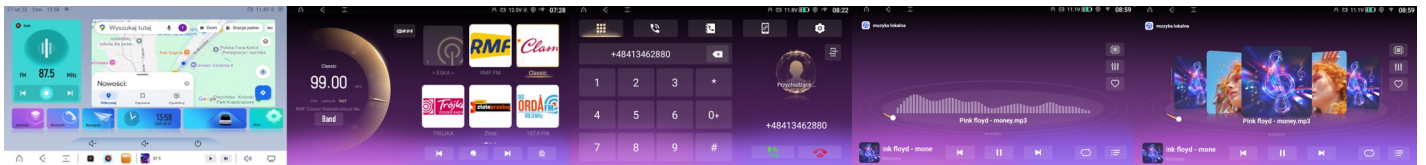

Menu - **GMS 9887EV, GMS 9886EV NAVIX 2K, 8GB+256GB, GMS 9885EV, GMS 9884EV NAVIX 6GB+128GB, Qualcomm BT, 8*2.7GHz, DSP/DTS.**