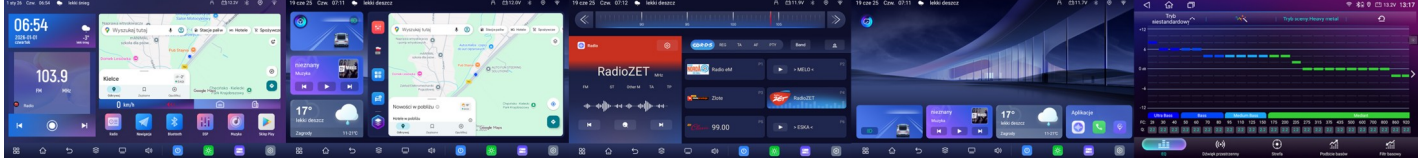

SUBARU OUTBACK LEGACY 2004-2009		GMS 6675RK NAVIX, GMS 7785TQ NAVIX : 4GB+64GB, 1280*720, QLED, 4G LTE, CP/AA		1699,00 PLN
		GMS 7789TQ NAVIX, GMS 9979TQ NAVIX,: 8GB+128GB, 1280*720, QLED, 4G LTE, CP/AA		2099,00 PLN
		GMS 9885EV NAVIX : 6GB+128GB, 1280*720, QLED, Qualcomm BT		2099,00 PLN
		GMS 7787TQ NAVIX : 8GB+128GB, 2K 2000*1200, QLED , 4G LTE, CP/AA		2399,00 PLN

Menu - **GMS 7787TQ, GMS 7786TQ NAVIX 2K, 8GB+128GB, GMS 7789TQ, GMS 7788TQ NAVIX 8GB+128GB GMS 7785TQ, GMS 7784TQ NAVIX QLED 4GB+64GB**