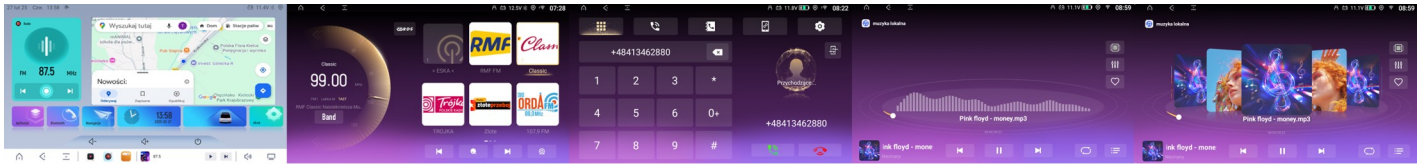

Menu - GMS 9887EV, GMS 9886EV NAVIX 2K, 8GB+256GB, GMS 9885EV, GMS 9884EV NAVIX 6GB+128GB, QLED, Qualcomm BT, 8*2.7GHz, DSP/DTS.