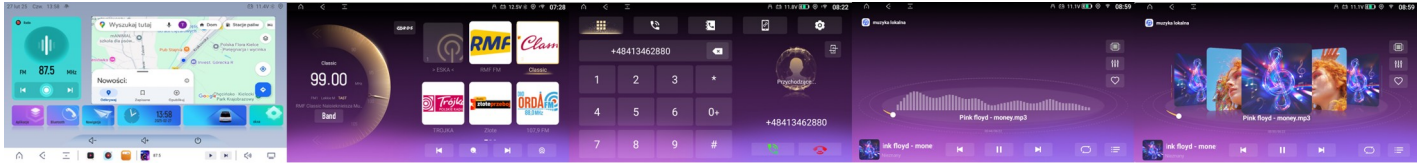

Menu - GMS 9887EV, GMS 9886EV NAVIX 2K, 8GB+256GB, GMS 9885EV, GMS 9884EV NAVIX 6GB+128GB, QLED, Qualcomm BT, 8*2.7GHz, DSP/DTS.