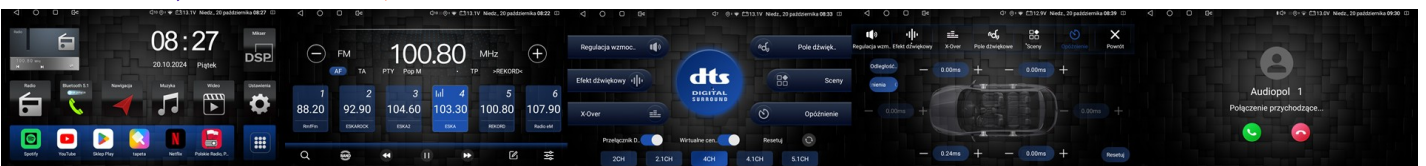

Menu - GMS 7787TQ, GMS 7786TQ NAVIX 2K, 8GB+128GB, GMS 7789TQ, GMS 7788TQ NAVIX 8GB+128GB GMS 7785TQ, GMS 7784TQ NAVIX QLED 4GB+64GB

Menu - GMS 9979TQ, GMS 9978TQ NAVIX 8GB+128GB, GMS 9975TQ, GMS 9974TQ NAVIX 4GB+64GB

Menu - GMS 9887EV, GMS 9886EV NAVIX 2K, 8GB+256GB, GMS 9885EV, GMS 9884EV NAVIX 6GB+128GB, QLED, Qualcomm BT, 8*2.7GHz, DSP/DTS

Menu - GMS 919QM, GMS 920QM NAVIX 2K, 8GB+128GB Nowości!

Menu - GMS 6675RK, GMS 6674RK NAVIX, QLED 4GB+64GB Nowość !