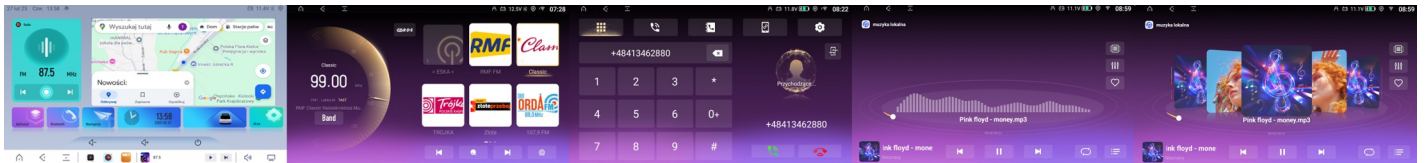

Menu - GMS 9887EV, GMS 9886EV NAVIX 2K, 8GB+256GB, GMS 9885EV, GMS 9884EV NAVIX 6GB+128GB, QLED, Qualcomm BT, 8*2.7GHz, DSP/DTS