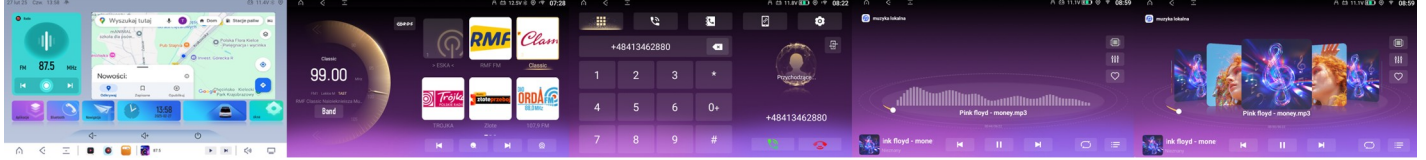

Menu - GMS 9887EV, GMS 9886EV NAVIX 2K, 8GB+256GB, GMS 9885EV, GMS 9884EV NAVIX 6GB+128GB, QLED, Qualcomm BT, 8*2.7GHz, DSP/DTS.