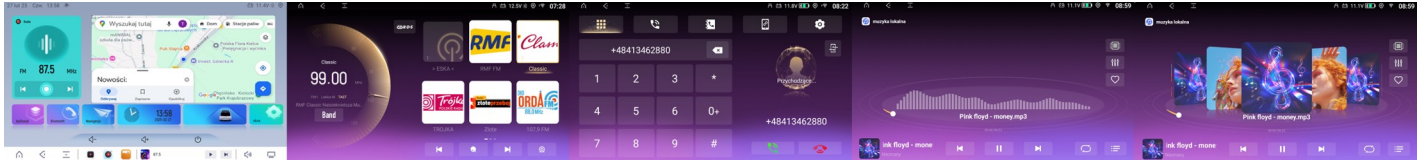

Menu - GMS 9887EV, GMS 9886EV NAVIX 2K, 8GB+256GB, GMS 9885EV, GMS 9884EV NAVIX 6GB+128GB, QLED, Qualcomm BT, 8*2.7GHz, DSP/DTS.