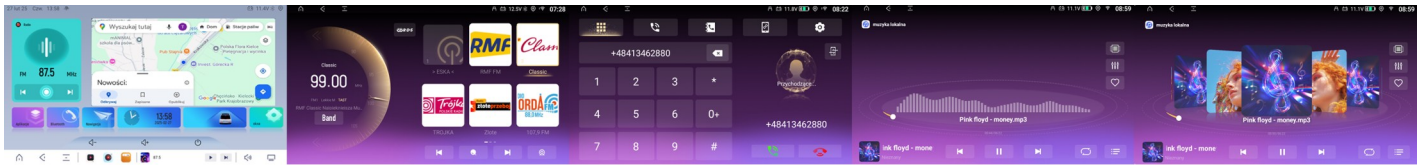

Menu - GMS 9887EV, GMS 9886EV NAVIX 2K, 8GB+256GB, GMS 9885EV, GMS 9884EV NAVIX 6GB+128GB, Qualcomm BT, 8*2.7GHz, DSP/DTS