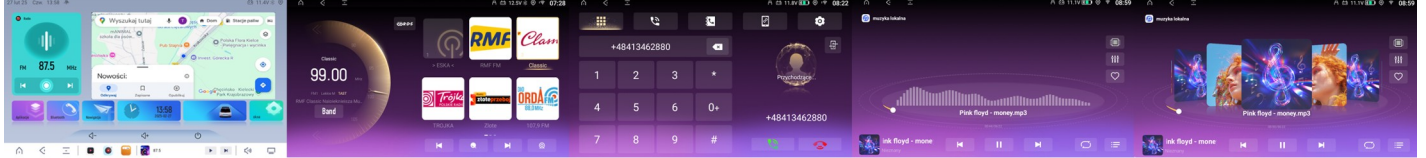

Menu - GMS 9887EV, GMS 9886EV NAVIX 2K, 8GB+256GB, GMS 9885EV, GMS 9884EV NAVIX 6GB+128GB, Qualcomm BT, 8*2.7GHz, DSP/DTS.