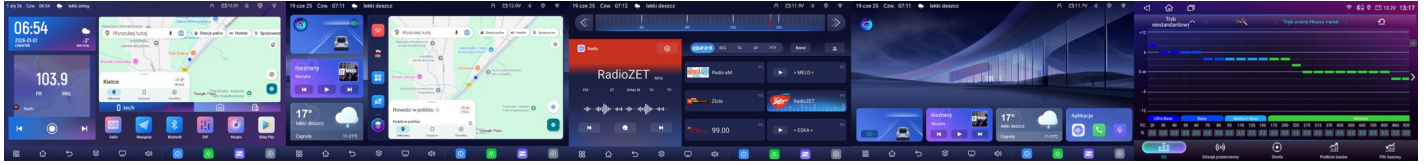

Menu - GMS 7787TQ, GMS 7786TQ NAVIX 2K, 8GB+128GB, GMS 7785TQ, GMS 7784TQ NAVIX QLED 4GB+64GB Nowość !