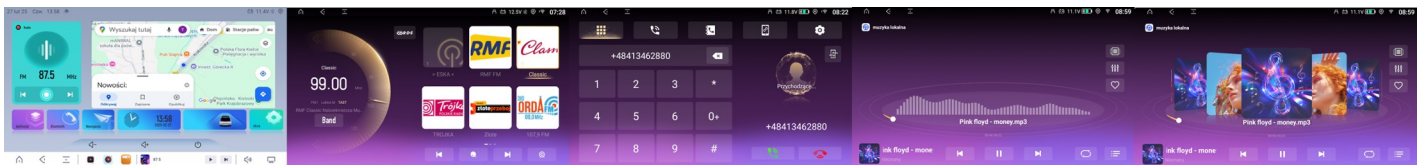

Menu - **GMS 9887EV, GMS 9886EV NAVIX 2K, 8GB+256GB, GMS 9885EV, GMS 9884EV NAVIX 6GB+128GB, QLED, Qualcomm BT, 8*2.7GHz, DSP/DTS**