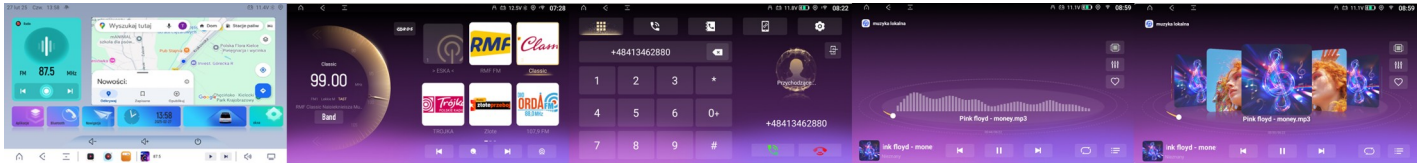

Menu - **GMS 9887EV, GMS 9886EV NAVIX 2K, 8GB+256GB, GMS 9885EV, GMS 9884EV NAVIX 6GB+128GB, QLED, Qualcomm BT, 8*2.7GHz, DSP/DTS.**