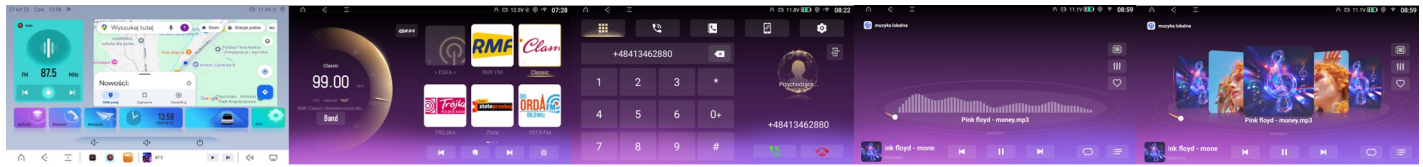

Menu - **GMS 9887EV, GMS 9886EV NAVIX 2K, 8GB+256GB, GMS 9885EV, GMS 9884EV NAVIX 6GB+128GB, QLED, Qualcomm BT, 8*2.7GHz, DSP/DTS.**