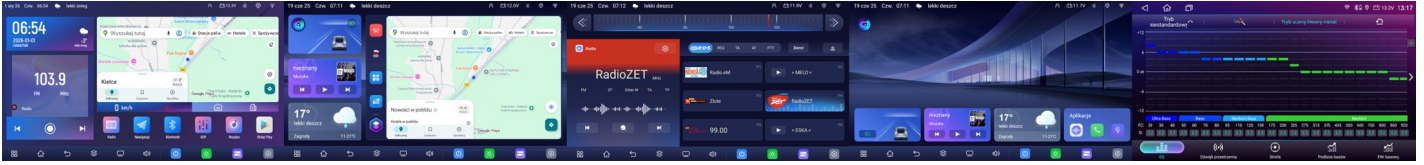

JEEP WRANGLER 2017-2020 ANDROID, DSP CAN-BUS		GMS 6674RK NAVIX, GMS 7784TQ NAVIX : 4GB+64GB, 1280*720, QLED, 4G LTE, CP/AA		1899,00 PLN
		GMS 7788TQ NAVIX, GMS 9978TQ NAVIX,,: 8GB+128GB, 1280*720, QLED, 4G LTE, CP/AA		2299,00 PLN
		GMS 9884EV NAVIX : 6GB+128GB, 1280*720, QLED, Qualcomm BT		2299,00 PLN
		GMS 7786TQ NAVIX : 8GB+128GB, 2K 2000*1200, QLED , 4G LTE, CP/AA		2599,00 PLN
JEEP GRAND CHEROKEE 2014-2020 ANDROID, DSP CAN-BUS		GMS 6675RK NAVIX, GMS 7785TQ NAVIX : 4GB+64GB, 1280*720, QLED, 4G LTE, CP/AA		1899,00 PLN
		GMS 7789TQ NAVIX, GMS 9979TQ NAVIX,,: 8GB+128GB, 1280*720, QLED, 4G LTE, CP/AA		2299,00 PLN
		GMS 9885EV NAVIX : 6GB+128GB, 1280*720, QLED, Qualcomm BT		2299,00 PLN
		GMS 7787TQ NAVIX : 8GB+128GB, 2K 2000*1200, QLED , 4G LTE, CP/AA		2599,00 PLN
		GMS 9887EV NAVIX : 8GB+256GB, GMS 919QM NAVIX:8GB+128GB 2K 2000*1200, QLED, 4G LTE, CP/AA,		2799,00 PLN

Menu - **GMS 7787TQ, GMS 7786TQ NAVIX 2K, 8GB+128GB, GMS 7789TQ, GMS 7788TQ NAVIX 8GB+128GB GMS 7785TQ, GMS 7784TQ NAVIX QLED 4GB+64GB**