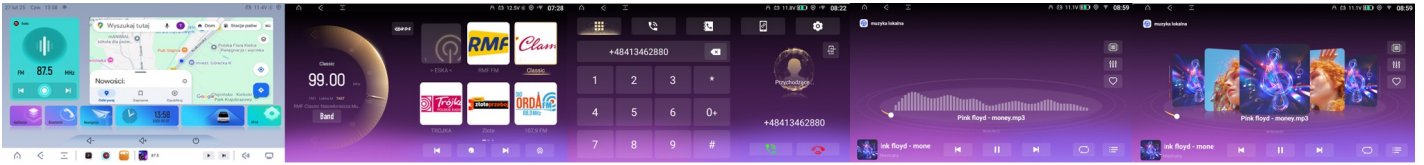

Menu - **GMS 9887EV, GMS 9886EV NAVIX 2K, 8GB+256GB, GMS 9885EV, GMS 9884EV NAVIX 6GB+128GB, QLED, Qualcomm BT, 8*2.7GHz, DSP/DTS.**