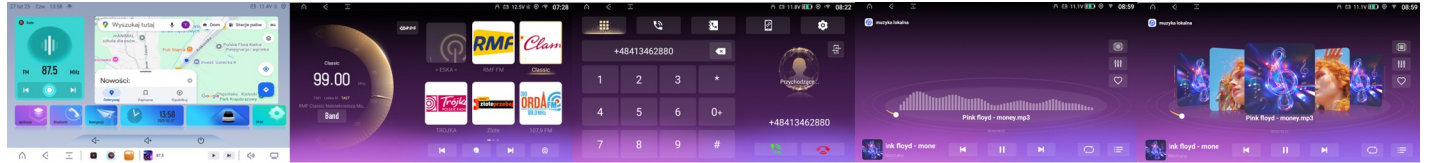

Menu - GMS 919QM, GMS 920QM NAVIX 2K, 8GB+128GB Nowość !