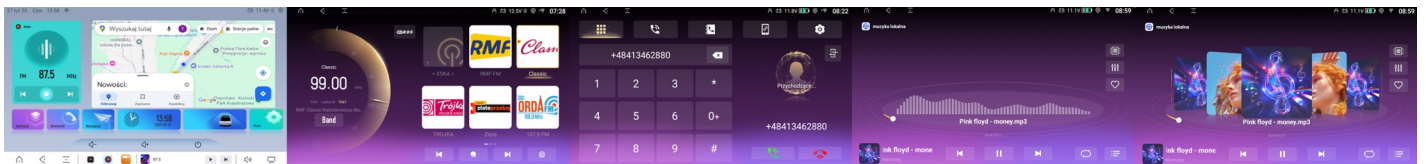

Menu - **GMS 919QM, GMS 920QM NAVIX 2K, 8GB+128GB** **Nowość !**