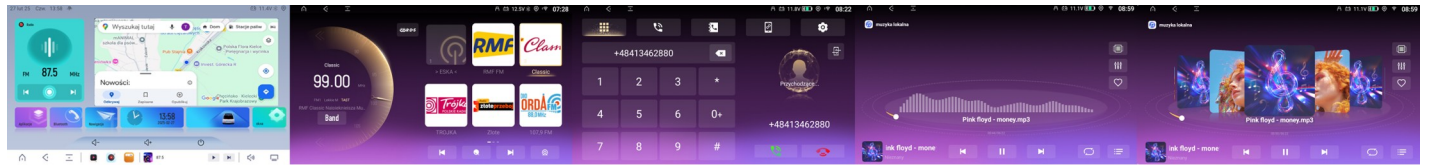

Menu - GMS 9887EV, GMS 9886EV NAVIX 2K, 8GB+256GB, GMS 9885EV, GMS 9884EV NAVIX 6GB+128GB, QLED, Qualcomm BT, 8*2.7GHz, DSP/DTS