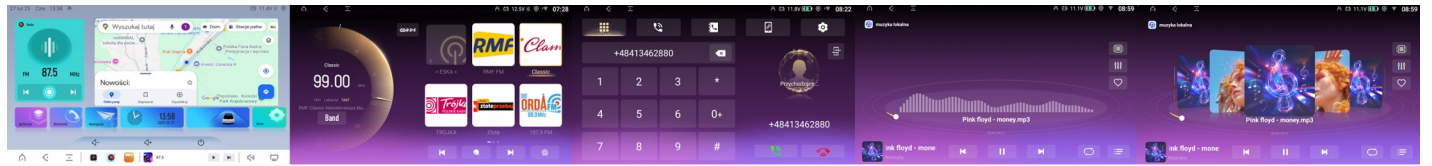

Menu - GMS 9887EV, GMS 9886EV NAVIX 2K, 8GB+256GB, GMS 9885EV, GMS 9884EV NAVIX 6GB+128GB, QLED, Qualcomm BT, 8*2.7GHz, DSP/DTS