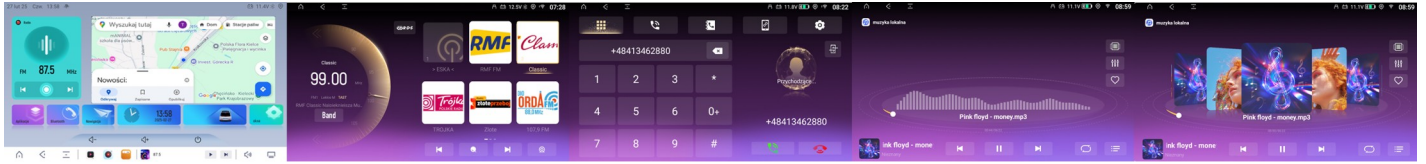

Menu - GMS 9887EV, GMS 9886EV NAVIX 2K, 8GB+256GB, GMS 9885EV, GMS 9884EV NAVIX 6GB+128GB, QLED, Qualcomm BT, 8*2.7GHz, DSP/DTS