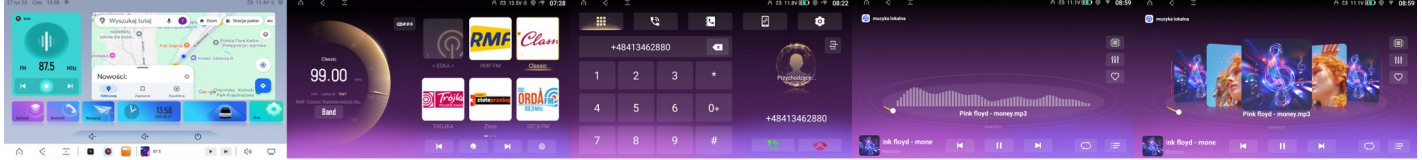

BMW 1 120i, E81, E82, E87 E88 2008-2012 ANDROID, DSP CAN-BUS		GMS 6675RK NAVIX, GMS 7785TQ NAVIX : 4GB+64GB, 1280*720, QLED, 4G LTE, CP/AA			1899,00 PLN
		GMS 7789TQ NAVIX, GMS 9979TQ NAVIX,,: 8GB+128GB, 1280*720, QLED, 4G LTE, CP/AA			2299,00 PLN
		GMS 9885EV NAVIX : 6GB+128GB, 1280*720, QLED, Qualcomm BT			2299,00 PLN
		GMS 7787TQ NAVIX : 8GB+128GB, 2K 2000*1200, QLED , 4G LTE, CP/AA			2599,00 PLN
		GMS 9887EV NAVIX : 8GB+256GB, GMS 919QM NAVIX:8GB+128GB 2K 2000*1200, QLED, 4G LTE, CP/AA,			2799,00 PLN

Menu - **GMS 9887EV, GMS 9886EV NAVIX 2K, 8GB+256GB, GMS 9885EV, GMS 9884EV NAVIX 6GB+128GB, QLED, Qualcomm BT, 8*2.7GHz, DSP/DTS**