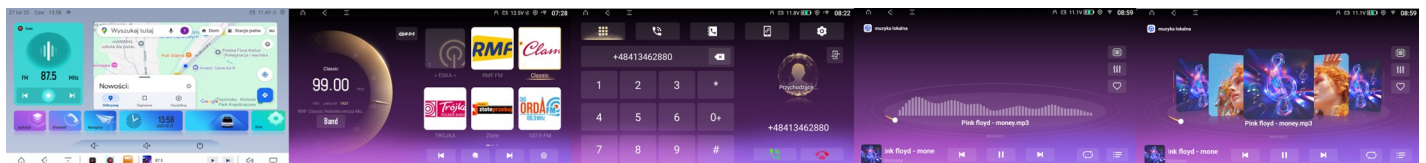

Menu - GMS 919QM, GMS 920QM NAVIX 2K, 8GB+128GB

Menu - GMS 9887EV, GMS 9886EV NAVIX 2K, 8GB+256GB, GMS 9885EV, GMS 9884EV NAVIX 6GB+128GB, QLED, Qualcomm BT, 8*2.7GHz, DSP/DTS