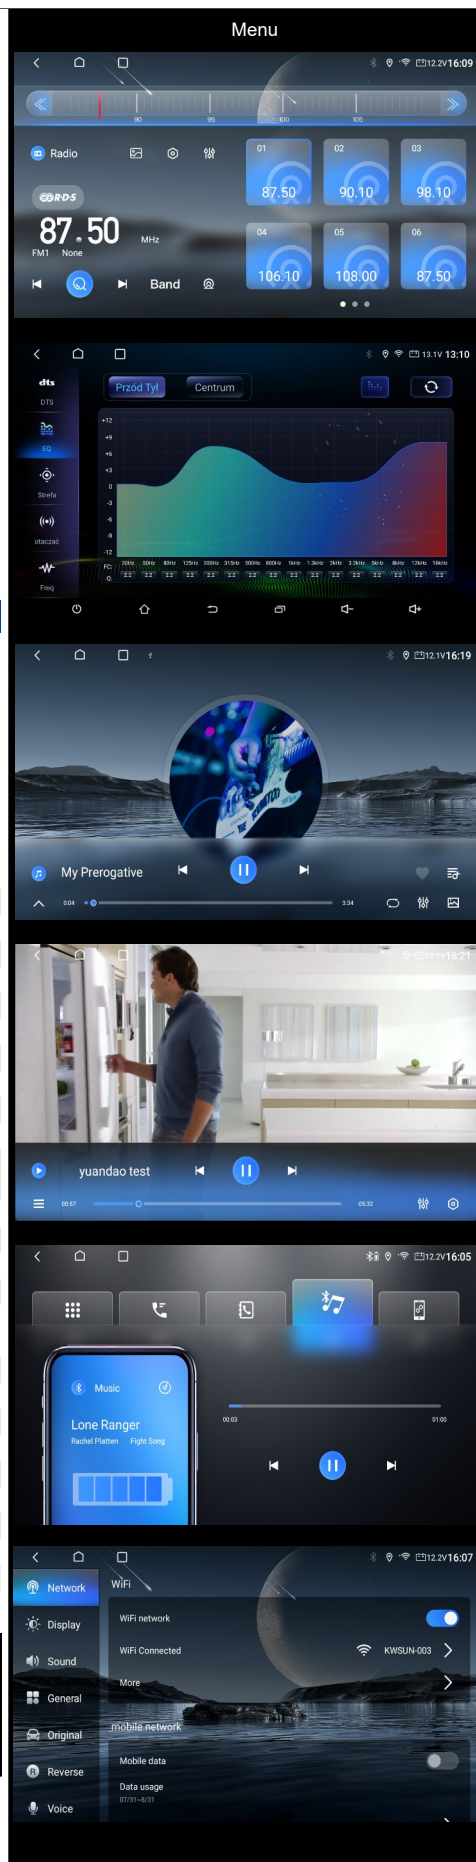

Ponad 40 lat tradycji polskiej firmy AUDIOPOL

8GB RAM / 128GB ROM / DSP, DTS / QLED