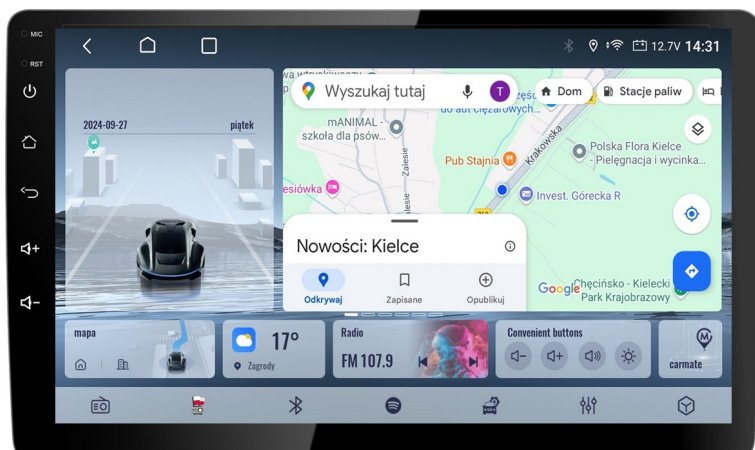

Ponad 40 lat tradycji polskiej firmy AUDIOPOL

8GB RAM / 128GB ROM / DSP, DTS / QLED