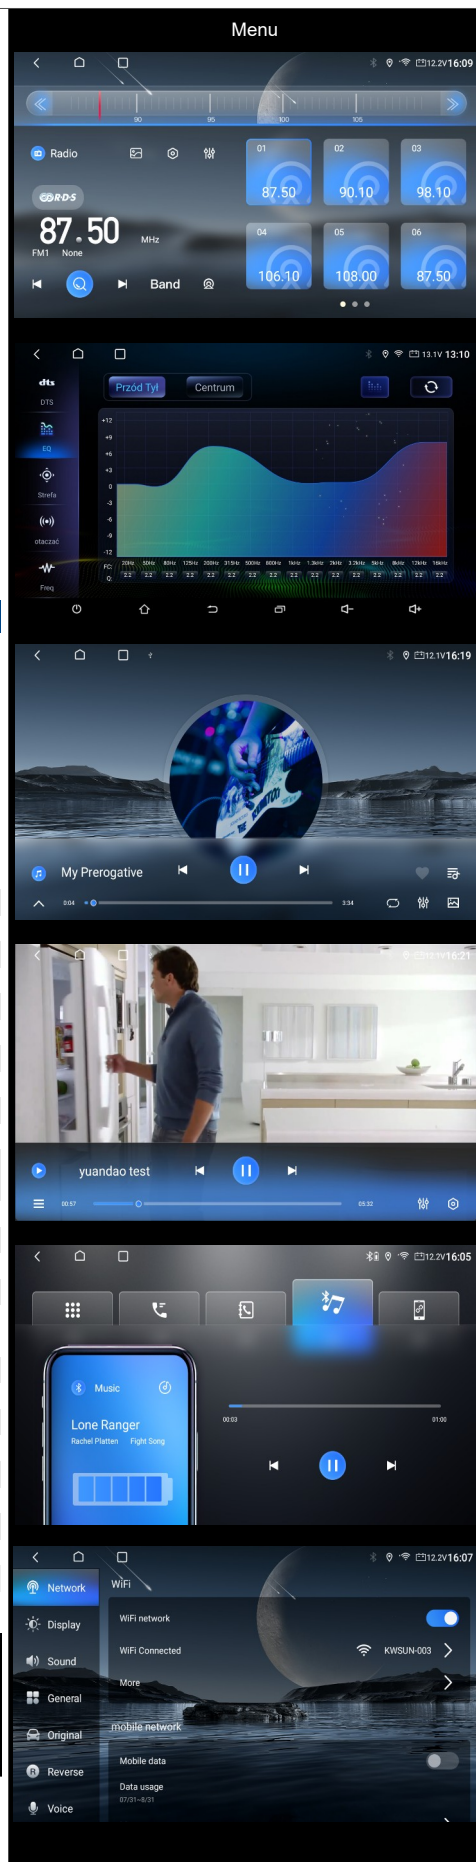

Wybór 19 motywów HOME UI