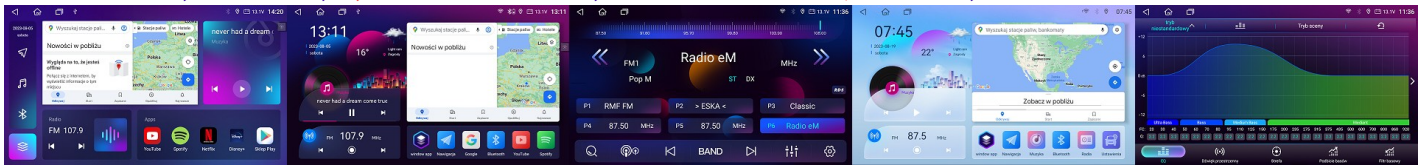

Menu - **GMS 8989TQ, 8988TQ NAVIX, 2K, 8GB+128GB** **GMS 8987TQ, 8986TQ NAVIX 8GB+128GB**, **GMS 8985TQ, GMS 8984TQ NAVIX 4GB+64GB**