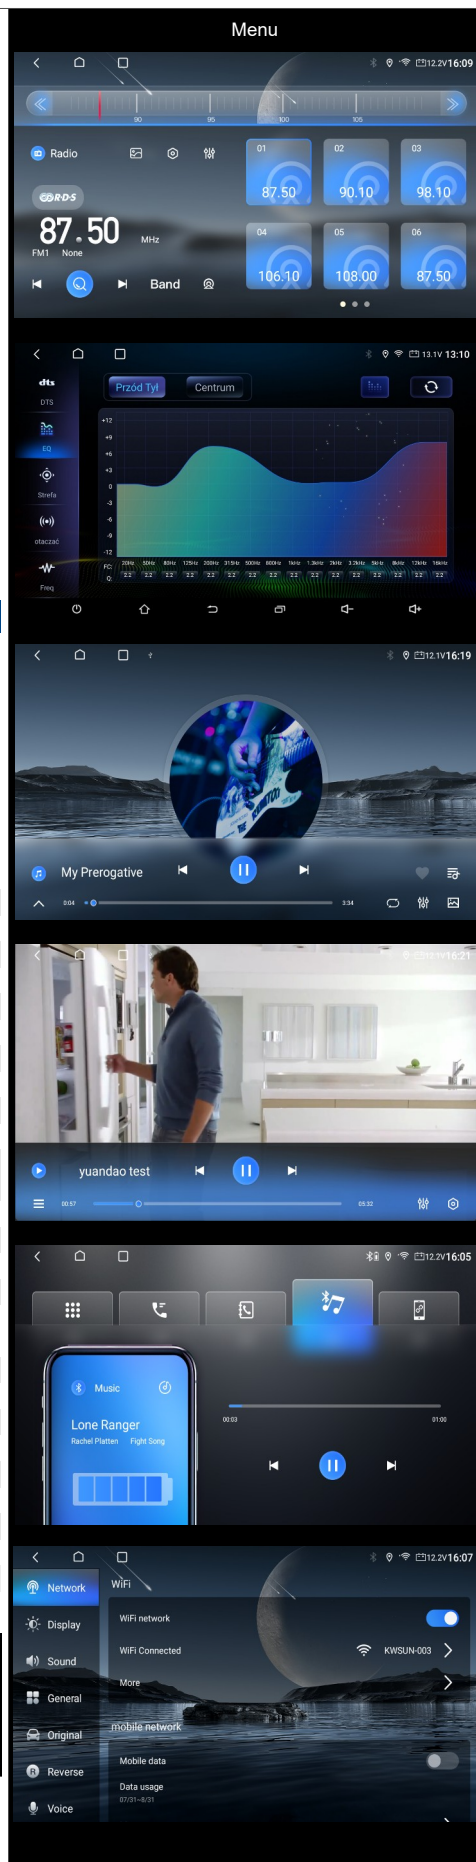

Wybór 19 motywów własnych HOME UI