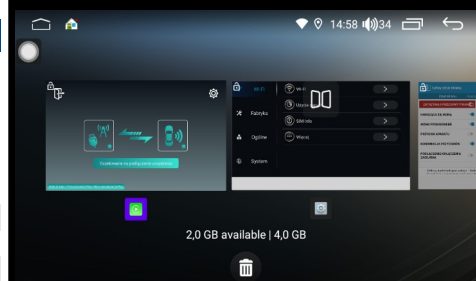

40 lat tradycji polskiej firmy AUDIOPOL

6GB RAM / 128GB ROM / DSP / QLED

GMS 9977TQ NAVIX, GMS 9976TQ NAVIX ANDROID 12/13 9", 10.1" UNIWERSALNY

Zestaw Multimedialny: DIVX, MP3, WMA, FM/AM, Nawigacja, SWC, Bluetooth, WIFI, zewnętrzny mikrofon BLUETOOTH, procesor OCTA-CORE SPECTRUM UIS 7862S, 8*2.0GHz, 6GB RAM, 128GB ROM, Built-in iNand Flash, DSP z korekcją czasową, QLED, 4G LTE, CAR-LINK kompatybilny z Car Play oraz Android Auto, ekran dotykowy szklany 2.5D, Multi Language OSD, polski, angielski, etc.

Ekran :	9", 10.1" (16:9), QLED 1280 x 720 pixels , kontrast 600 / jasność 450 nits
Moc max / Impedancja:	50W x 4 / 4 ohm Mosfet
Tuner cyfrowy TDA 7708 nowej generacji:	18FM / 12 AM / multistrefa
Wejście na kamerę cofania :	1 x RCA
WIFI:	wbudowane
Wyjście na wzmacniacz	2 x RCA (front lewy/prawy) + 1 x RCA subwoofer
Wejście :	AUX (1 x RCA video + 2 x RCA audio), USB x 2, zewnętrzny MIC x 1, kablowy SIM slot
Wyjście :	1 x RCA Video, 1 x RCA kamera
Gniazdo zasilania / głośnikowe :	wbudowane kompatybilne z ramkami adaptacyjnymi samochodu
Podświetlenie :	Multicolor RGB, ściemniacz ekranu: dzień / noc / liniowa regulacja
Barwa dźwięku EQ :	equalizer graficzny 36 pasmowy, DSP, Balance / Fader / Loudness
Subwoofer Filtr, Equalizer nastawy:	Standard / Moje / Rock / Pop / Jazz / Klasyka / Kino
Nawigacja :	3D z częściowym wyciszeniem audio podczas komunikatów
Bluetooth :	max 1 telefon powiązanych, A2DP , książka adresowa, wybieranie literowe
Menu OSD :	język polski, angielski, niemiecki, francuski...
Sterowanie zdalne :	brak
Kompatybilność z formatami audio-video :	DIVX 3.11/4.0/5.0/6 , AVI, MPEG-4/H.264 HD MPEG-2, RMVB, JPEG, MP3, WMA
Kompatybilność z nośnikami pamięci :	PENDRIVE 32GB
Menu i Tapety :	wyбір 3 MENU głównego, tapet statycznych
Kompatybilność z mapami :	NAVITEL, AUTOMAPA, I-GO ...etc
Dopuszczalna temperatura pracy :	-15°C do +60°C
Dopuszczalna wilgotność :	45% do 80%RH
Masa urządzenia :	1.8 KG
Gwarancja :	pełna - 24 miesiące
Głębokość zabudowy :	38mm