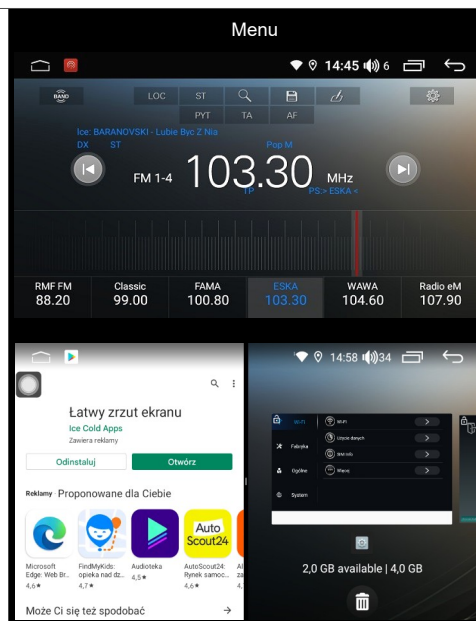

40 lat tradycji polskiej firmy AUDIOPOL

6GB RAM / 128GB ROM / DSP / QLED

GMS 9977TQ NAVIX, GMS 9976TQ NAVIX ANDROID 12/13 9", 10.1" UNIWERSALNY

Zestaw Multimedialny: DIVX, MP3, WMA, FM/AM, Nawigacja, SWC, Bluetooth, WIFI, zewnętrzny mikrofon BLUETOOTH, procesor OCTA-CORE SPECTRUM UIS 7862S, 8*2.0GHz, 6GB RAM, 128GB ROM, Built-in iNand Flash, DSP z korekcją czasową, QLED, 4G LTE, CAR-LINK kompatybilny z Car Play oraz Android Auto, ekran dotykowy szklany 2.5D, Multi Language OSD, polski, angielski, etc.

Ekran :	9", 10.1" (16:9), QLED 1280 x 720 pixels , kontrast 600 / jasność 450 nits
Moc max / Impedancja:	50W x 4 / 4 ohm Mosfet
Tuner cyfrowy TDA 7708 nowej generacji:	18FM / 12 AM / multistrefa
Wejście na kamerę cofania :	1 x RCA
WIFI:	wbudowane
Wyjście na wzmacniacz	2 x RCA (front lewy/prawy) + 1 x RCA subwoofer
Wejście :	AUX (1 x RCA video + 2 x RCA audio), USB x 2, zewnętrzny MIC x 1, kablowy SIM slot
Wyjście :	1 x RCA Video, 1 x RCA kamera
Gniazdo zasilania / głośnikowe :	wbudowane kompatybilne z ramkami adaptacyjnymi samochodu
Podświetlenie :	Multicolor RGB, ściemniacz ekranu: dzień / noc / liniowa regulacja
Barwa dźwięku EQ :	equalizer graficzny 36 pasmowy, DSP, Balance / Fader / Loudness
Subwoofer Filtr, Equalizer nastawy:	Standard / Moje / Rock / Pop / Jazz / Klasyka / Kino
Nawigacja :	3D z częściowym wyciszeniem audio podczas komunikatów
Bluetooth :	max 1 telefon powiązanych, A2DP , książka adresowa, wybieranie literowe
Menu OSD :	język polski, angielski, niemiecki, francuski...
Sterowanie zdalne :	brak
Kompatybilność z formatami audio-video :	DIVX 3.11/4.0/5.0/6 , AVI, MPEG-4/H.264 HD MPEG-2, RMVB, JPEG, MP3, WMA
Kompatybilność z nośnikami pamięci :	PENDRIVE 32GB
Menu i Tapety :	wyбір 3 MENU głównego, tapet statycznych
Kompatybilność z mapami :	NAVITEL, AUTOMAPA, I-GO ...etc
Dopuszczalna temperatura pracy :	-15°C do +60°C
Dopuszczalna wilgotność :	45% do 80%RH
Masa urządzenia :	1.8 KG
Gwarancja :	pełna - 24 miesiące
Głębokość zabudowy :	38mm