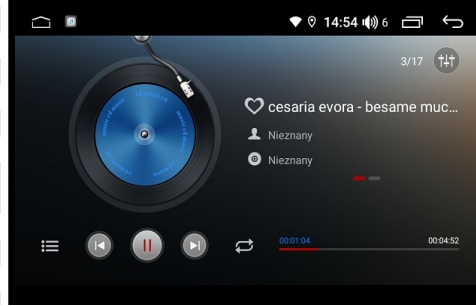

40 lat tradycji polskiej firmy AUDIOPOL

6GB RAM / 128GB ROM / DSP / QLED

GMS 9977TQ NAVIX, GMS 9976TQ NAVIX ANDROID 12/13 9", 10.1" UNIWERSALNY

Zestaw Multimedialny: DIVX, MP3, WMA, FM/AM, Nawigacja, SWC, Bluetooth, WIFI, zewnętrzny mikrofon BLUETOOTH, procesor OCTA-CORE SPECTRUM UIS 7862S, 8*2.0GHz, 6GB RAM, 128GB ROM, Built-in iNand Flash, DSP z korekcją czasową, QLED, 4G LTE, CAR-LINK kompatybilny z Car Play oraz Android Auto, ekran dotykowy szklany 2.5D, Multi Language OSD, polski, angielski, etc.

Ekran :	9", 10.1" (16:9), QLED 1280 x 720 pixels , kontrast 600 / jasność 450 nits
Moc max / Impedancja:	50W x 4 / 4 ohm Mosfet
Tuner cyfrowy TDA 7708 nowej generacji:	18FM / 12 AM / multistrefa
Wejście na kamerę cofania :	1 x RCA
WIFI:	wbudowane
Wyjście na wzmacniacz	2 x RCA (front lewy/prawy) + 1 x RCA subwoofer
Wejście :	AUX (1 x RCA video + 2 x RCA audio), USB x 2, zewnętrzny MIC x 1, kablowy SIM slot
Wyjście :	1 x RCA Video, 1 x RCA kamera
Gniazdo zasilania / głośnikowe :	wbudowane kompatybilne z ramkami adaptacyjnymi samochodu
Podświetlenie :	Multicolor RGB, ściemniacz ekranu: dzień / noc / liniowa regulacja
Barwa dźwięku EQ :	equalizer graficzny 36 pasmowy, DSP, Balance / Fader / Loudness
Subwoofer Filtr, Equalizer nastawy:	Standard / Moje / Rock / Pop / Jazz / Klasyka / Kino
Nawigacja :	3D z częściowym wyciszeniem audio podczas komunikatów
Bluetooth :	max 1 telefon powiązanych, A2DP , książka adresowa, wybieranie literowe
Menu OSD :	język polski, angielski, niemiecki, francuski...
Sterowanie zdalne :	brak
Kompatybilność z formatami audio-video :	DIVX 3.11/4.0/5.0/6 , AVI, MPEG-4/H.264 HD MPEG-2, RMVB, JPEG, MP3, WMA
Kompatybilność z nośnikami pamięci :	PENDRIVE 32GB
Menu i Tapety :	wyбір 3 MENU głównego, tapet statycznych
Kompatybilność z mapami :	NAVITEL, AUTOMAPA, I-GO ...etc
Dopuszczalna temperatura pracy :	-15°C do +60°C
Dopuszczalna wilgotność :	45% do 80%RH
Masa urządzenia :	1.8 KG
Gwarancja :	pełna - 24 miesiące
Głębokość zabudowy :	38mm