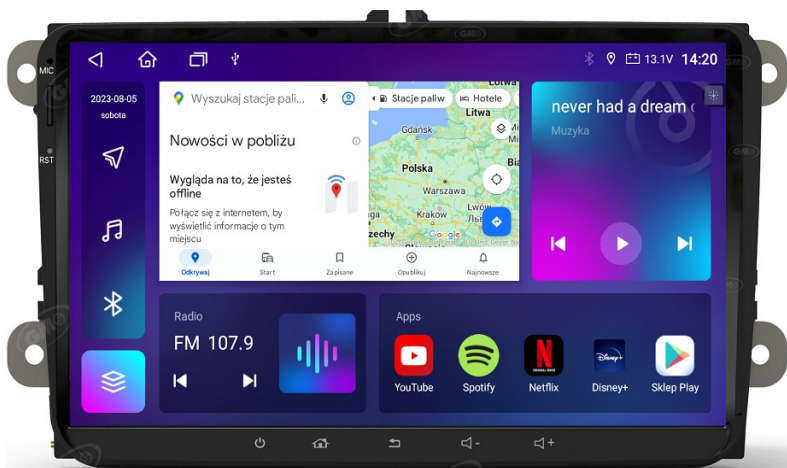

40 lat tradycji polskiej firmy AUDIOPOL

6GB RAM / 128GB ROM / DSP / QLED