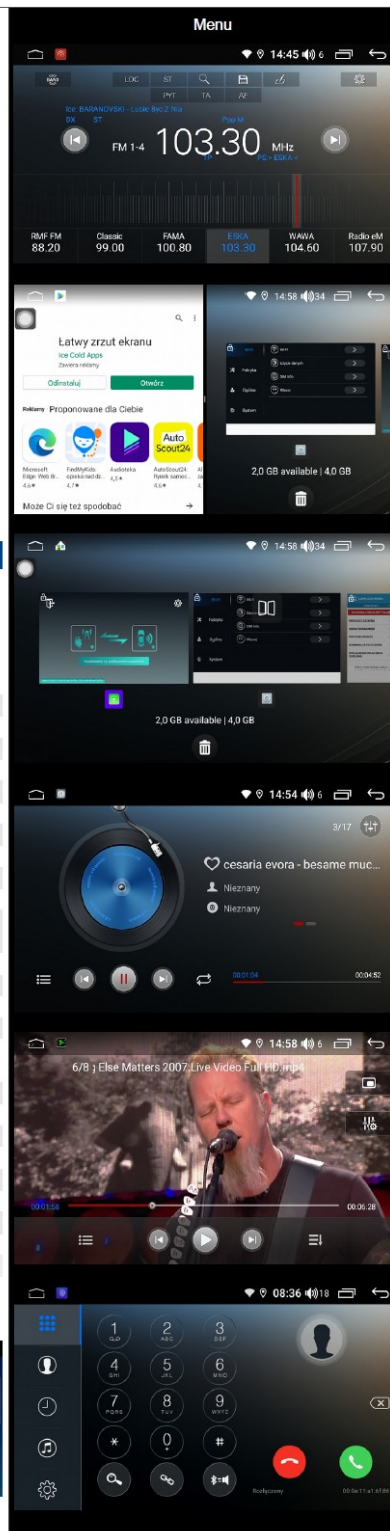

40 lat tradycji polskiej firmy AUDIOPOL

4GB RAM / 32GB ROM / DSP / QLED