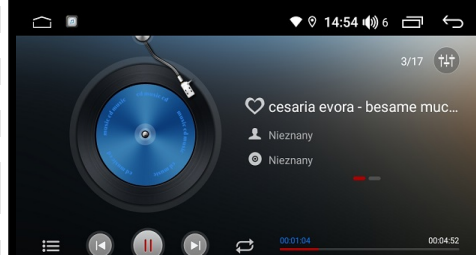

40 lat tradycji polskiej firmy AUDIOPOL

6GB RAM / 128GB ROM / DSP / QLED

GMS 9975TQ NAVIX, GMS 9974TQ NAVIX ANDROID 12 **9", 10.1" UNIWERSALNY**

Zestaw Multimedialny: DIVX, MP3, WMA, FM/AM, Nawigacja, SWC, Bluetooth, WIFI, zewnętrzny mikrofon BLUETOOTH, procesor OCTA-CORE SPECTRUM UIS 7862S, 8*2.0GHz, 6GB RAM, 128GB ROM, Built-in iNand Flash, DSP z korekcją czasową, QLED, 4G LTE, CAR-LINK kompatybilny z Car Play oraz Android Auto, ekran dotykowy szklany 2.5D, Multi Language OSD, polski, angielski, etc.

Ekran :	9", 10.1" (16:9), QLED 1280 x 720 pixels , kontrast 600 / jasność 450 nits
Moc max / Impedancja:	45W x 4 / 4 ohm Mosfet
Tuner cyfrowy TDA 7708 nowej generacji:	18FM / 12 AM / multistrefa
Wejście na kamerę cofania :	1 x RCA
WIFI:	wbudowane
Wyjście na wzmacniacz	2 x RCA (front lewy/prawy) + 1 x RCA subwoofer
Wejście :	AUX (1 x RCA video + 2 x RCA audio), USB x 2, zewnętrzny MIC x 1, kablowy SIM slot
Wyjście :	1 x RCA Video, 1 x RCA kamera
Gniazdo zasilania / głośnikowe :	wbudowane kompatybilne z ramkami adaptacyjnymi samochodu
Podświetlenie :	Multicolor RGB, ściemniacz ekranu: dzień / noc / liniowa regulacja
Barwa dźwięku EQ :	equalizer graficzny 36 pasmowy, DSP, Balance / Fader / Loudness
Subwoofer Filtr, Equalizer nastawy:	Standard / Moje / Rock / Pop / Jazz / Klasyka / Kino
Nawigacja :	3D z częściowym wyciszeniem audio podczas komunikatów
Bluetooth :	max 1 telefon powiązanych, A2DP , książka adresowa, wybieranie literowe
Menu OSD :	język polski, angielski, niemiecki, francuski...
Sterowanie zdalne :	brak
Kompatybilność z formatami audio-video :	DIVX 3.11/4.0/5.0/6 , AVI, MPEG-4/H.264 HD MPEG-2, RMVB, JPEG, MP3, WMA
Kompatybilność z nośnikami pamięci :	PENDRIVE 32GB
Menu i Tapety :	wyбір 3 MENU głównego, tapet statycznych
Kompatybilność z mapami :	NAVITEL, AUTOMAPA, I-GO ...etc
Dopuszczalna temperatura pracy :	-15°C do +60°C
Dopuszczalna wilgotność :	45% do 80%RH
Masa urządzenia :	1.8 KG
Gwarancja :	pełna - 24 miesiące
Głębokość zabudowy :	38mm