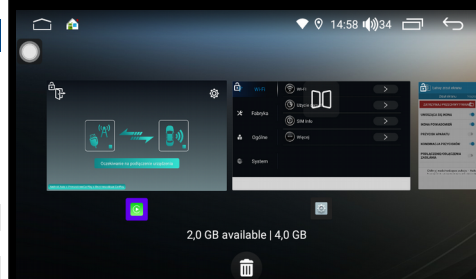

40 lat tradycji polskiej firmy AUDIOPOL

6GB RAM / 128GB ROM / DSP / QLED

GMS 9975TQ NAVIX, GMS 9974TQ NAVIX ANDROID 12 **9", 10.1" UNIWERSALNY**

Zestaw Multimedialny: DIVX, MP3, WMA, FM/AM, Nawigacja, SWC, Bluetooth, WIFI, zewnętrzny mikrofon BLUETOOTH, procesor OCTA-CORE SPECTRUM UIS 7862S, 8*2.0GHz, 6GB RAM, 128GB ROM, Built-in iNand Flash, DSP z korekcją czasową, QLED, 4G LTE, CAR-LINK kompatybilny z Car Play oraz Android Auto, ekran dotykowy szklany 2.5D, Multi Language OSD, polski, angielski, etc.

Ekran :	9", 10.1" (16:9), QLED 1280 x 720 pixels , kontrast 600 / jasność 450 nits
Moc max / Impedancja:	45W x 4 / 4 ohm Mosfet
Tuner cyfrowy TDA 7708 nowej generacji:	18FM / 12 AM / multistrefa
Wejście na kamerę cofania :	1 x RCA
WIFI:	wbudowane
Wyjście na wzmacniacz	2 x RCA (front lewy/prawy) + 1 x RCA subwoofer
Wejście :	AUX (1 x RCA video + 2 x RCA audio), USB x 2, zewnętrzny MIC x 1, kablowy SIM slot
Wyjście :	1 x RCA Video, 1 x RCA kamera
Gniazdo zasilania / głośnikowe :	wbudowane kompatybilne z ramkami adaptacyjnymi samochodu
Podświetlenie :	Multicolor RGB, ściemniacz ekranu: dzień / noc / liniowa regulacja
Barwa dźwięku EQ :	equalizer graficzny 36 pasmowy, DSP, Balance / Fader / Loudness
Subwoofer Filtr, Equalizer nastawy:	Standard / Moje / Rock / Pop / Jazz / Klasyka / Kino
Nawigacja :	3D z częściowym wyciszeniem audio podczas komunikatów
Bluetooth :	max 1 telefon powiązanych, A2DP , książka adresowa, wybieranie literowe
Menu OSD :	język polski, angielski, niemiecki, francuski...
Sterowanie zdalne :	brak
Kompatybilność z formatami audio-video :	DIVX 3.11/4.0/5.0/6 , AVI, MPEG-4/H.264 HD MPEG-2, RMVB, JPEG, MP3, WMA
Kompatybilność z nośnikami pamięci :	PENDRIVE 32GB
Menu i Tapety :	wyбір 3 MENU głównego, tapet statycznych
Kompatybilność z mapami :	NAVITEL, AUTOMAPA, I-GO ...etc
Dopuszczalna temperatura pracy :	-15°C do +60°C
Dopuszczalna wilgotność :	45% do 80%RH
Masa urządzenia :	1.8 KG
Gwarancja :	pełna - 24 miesiące
Głębokość zabudowy :	38mm