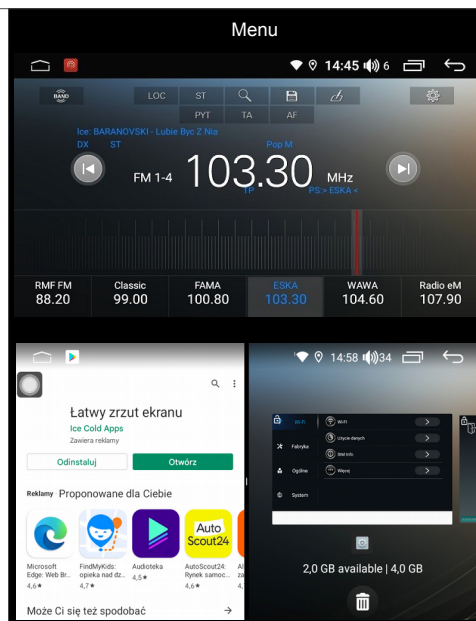

40 lat tradycji polskiej firmy AUDIOPOL

6GB RAM / 128GB ROM / DSP / QLED

GMS 9975TQ NAVIX, GMS 9974TQ NAVIX ANDROID 12 **9", 10.1" UNIWERSALNY**

Zestaw Multimedialny: DIVX, MP3, WMA, FM/AM, Nawigacja, SWC, Bluetooth, WIFI, zewnętrzny mikrofon BLUETOOTH, procesor OCTA-CORE SPECTRUM UIS 7862S, 8*2.0GHz, 6GB RAM, 128GB ROM, Built-in iNand Flash, DSP z korekcją czasową, QLED, 4G LTE, CAR-LINK kompatybilny z Car Play oraz Android Auto, ekran dotykowy szklany 2.5D, Multi Language OSD, polski, angielski, etc.

Ekran :	9", 10.1" (16:9), QLED 1280 x 720 pixels , kontrast 600 / jasność 450 nits
Moc max / Impedancja:	45W x 4 / 4 ohm Mosfet
Tuner cyfrowy TDA 7708 nowej generacji:	18FM / 12 AM / multistrefa
Wejście na kamerę cofania :	1 x RCA
WIFI:	wbudowane
Wyjście na wzmacniacz	2 x RCA (front lewy/prawy) + 1 x RCA subwoofer
Wejście :	AUX (1 x RCA video + 2 x RCA audio), USB x 2, zewnętrzny MIC x 1, kablowy SIM slot
Wyjście :	1 x RCA Video, 1 x RCA kamera
Gniazdo zasilania / głośnikowe :	wbudowane kompatybilne z ramkami adaptacyjnymi samochodu
Podświetlenie :	Multicolor RGB, ściemniacz ekranu: dzień / noc / liniowa regulacja
Barwa dźwięku EQ :	equalizer graficzny 36 pasmowy, DSP, Balance / Fader / Loudness
Subwoofer Filtr, Equalizer nastawy:	Standard / Moje / Rock / Pop / Jazz / Klasyka / Kino
Nawigacja :	3D z częściowym wyciszeniem audio podczas komunikatów
Bluetooth :	max 1 telefon powiązanych, A2DP , książka adresowa, wybieranie literowe
Menu OSD :	język polski, angielski, niemiecki, francuski...
Sterowanie zdalne :	brak
Kompatybilność z formatami audio-video :	DIVX 3.11/4.0/5.0/6 , AVI, MPEG-4/H.264 HD MPEG-2, RMVB, JPEG, MP3, WMA
Kompatybilność z nośnikami pamięci :	PENDRIVE 32GB
Menu i Tapety :	wyбір 3 MENU głównego, tapet statycznych
Kompatybilność z mapami :	NAVITEL, AUTOMAPA, I-GO ...etc
Dopuszczalna temperatura pracy :	-15°C do +60°C
Dopuszczalna wilgotność :	45% do 80%RH
Masa urządzenia :	1.8 KG
Gwarancja :	pełna - 24 miesiące
Głębokość zabudowy :	38mm