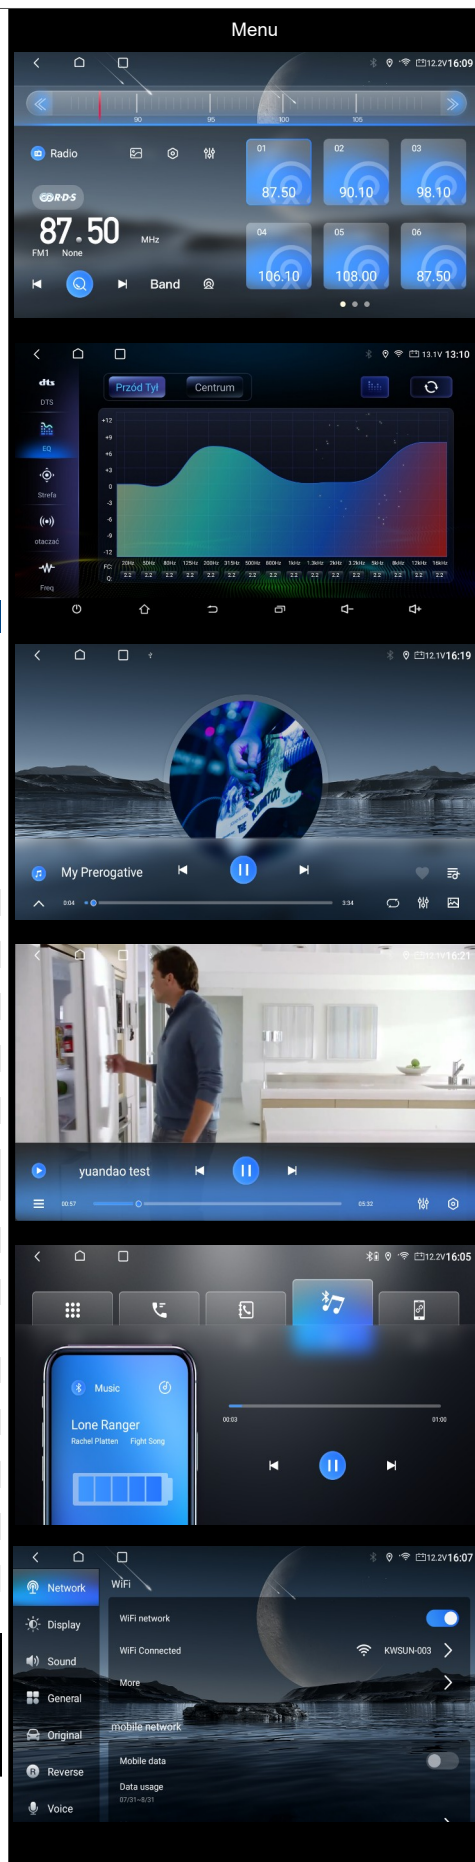

Wybór 19 motywów własnych HOME UI