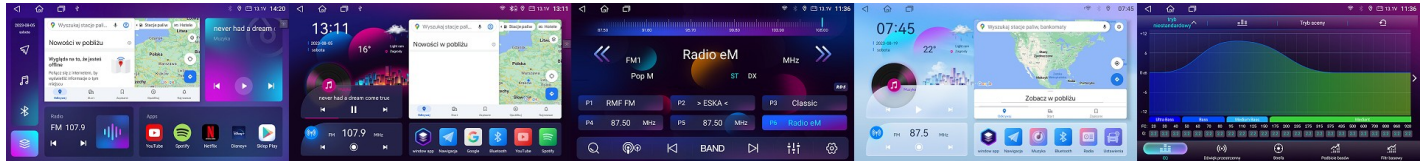

SUZUKI JIMNY 2006-2017 ANDROID, DSP		GMS 9975TQ NAVIX, GMS 8985TQ NAVIX : 4GB+64GB, 1280*720, QLED, 4G LTE, kompatybilny z bezprzewodowym CarPlay, Android Auto.		1699,00 PLN
		GMS 9977TQ NAVIX, 6GB+128GB, 1280*720, QLED, 4G LTE, kompatybilny z bezprzewodowym CarPlay, Android Auto.		1899,00 PLN
		GMS 9979TQ NAVIX, GMS 8987TQ NAVIX: 8GB+128GB, 1280*720, QLED, 4G LTE, kompatybilny z bezprzewodowym CarPlay, Android Auto.		2099,00 PLN
SUZUKI IGNIS 2016-2020 ANDROID, DSP		GMS 9975TQ NAVIX, GMS 8985TQ NAVIX : 4GB+64GB, 1280*720, QLED, 4G LTE, kompatybilny z bezprzewodowym CarPlay, Android Auto.		1699,00 PLN
		GMS 9977TQ NAVIX, 6GB+128GB, 1280*720, QLED, 4G LTE, kompatybilny z bezprzewodowym CarPlay, Android Auto.		1899,00 PLN
		GMS 9979TQ NAVIX, GMS 8987TQ NAVIX: 8GB+128GB, 1280*720, QLED, 4G LTE, kompatybilny z bezprzewodowym CarPlay, Android Auto.		2099,00 PLN

Menu - GMS 8987TQ NAVIX, GMS 8986TQ NAVIX 8GB+128GB, GMS 8985TQ NAVIX, GMS 8984TQ NAVIX 4GB+64GB