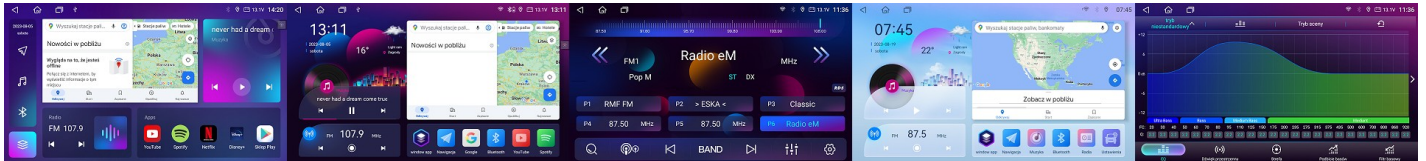

Menu - **GMS 8989TQ, 8988TQ NAVIX, 2K, 8GB+128GB GMS 8987TQ, 8986TQ NAVIX 8GB+128GB, GMS 8985TQ, GMS 8984TQ NAVIX 4GB+64GB**