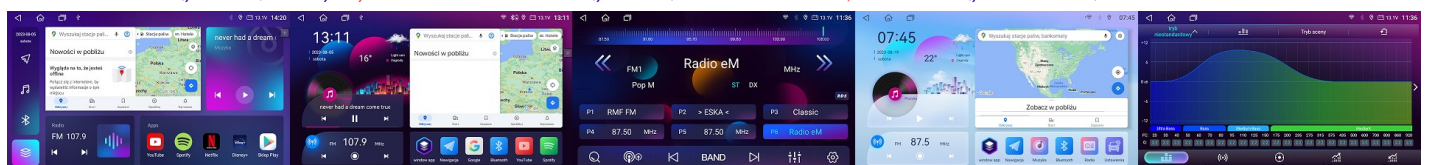

Menu - **GMS 8989TQ, 8988TQ NAVIX, 2K, 8GB+128GB** **GMS 8987TQ, 8986TQ NAVIX 8GB+128GB**, **GMS 8985TQ, GMS 8984TQ NAVIX 4GB+64GB**