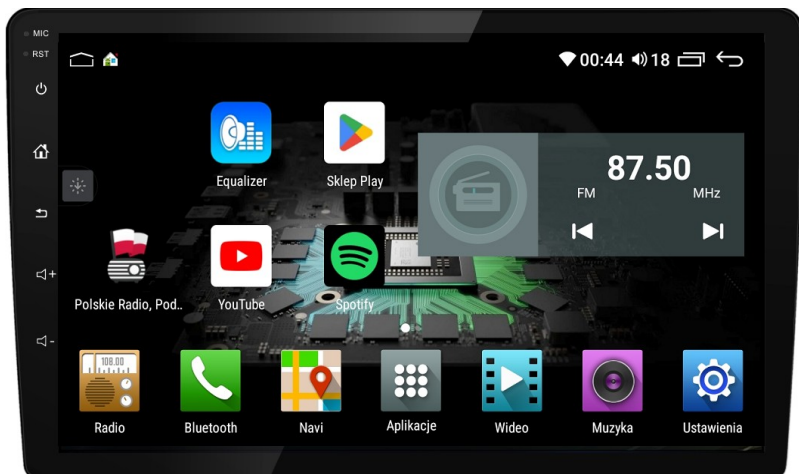

40 lat tradycji polskiej firmy AUDIOPOL

8GB RAM / 128GB ROM / Qualcomm BT / Android 12/13 / DTS 4.1, 5.1 / DSP