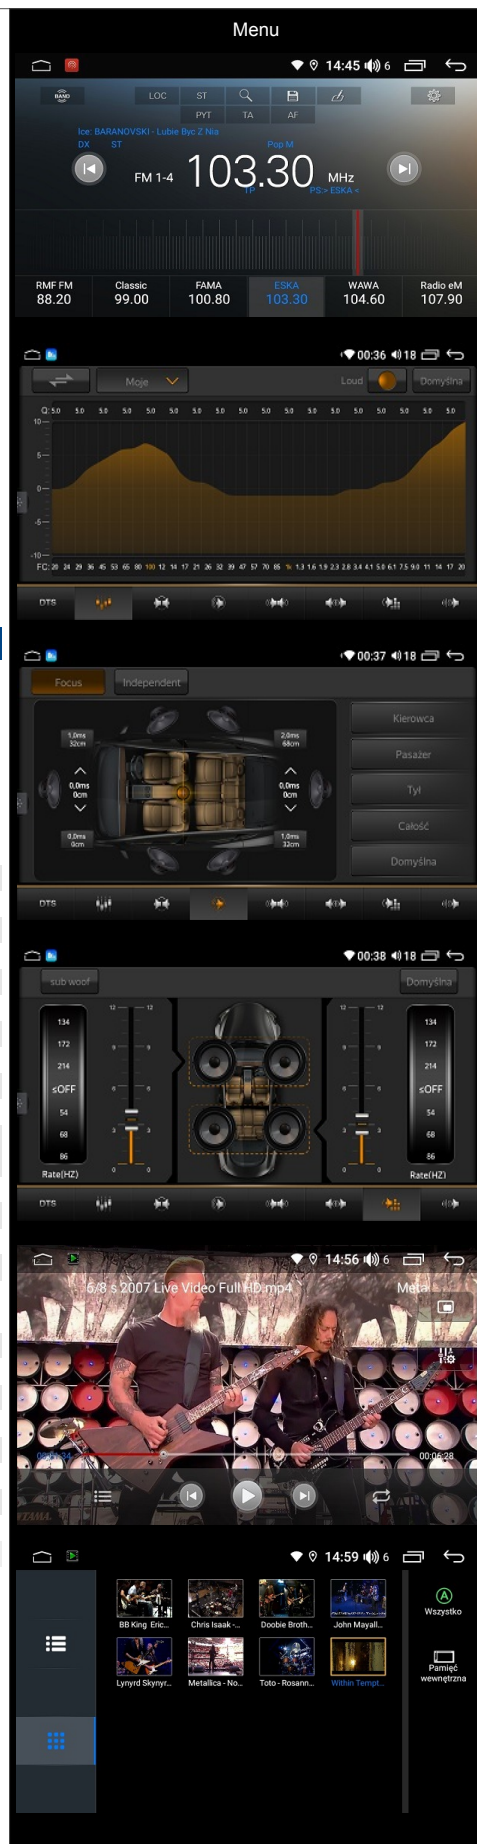

40 lat tradycji polskiej firmy AUDIOPOL

8GB RAM / 128GB ROM / Qualcomm BT / Android 12/13 / DTS 4.1, 5.1 / DSP