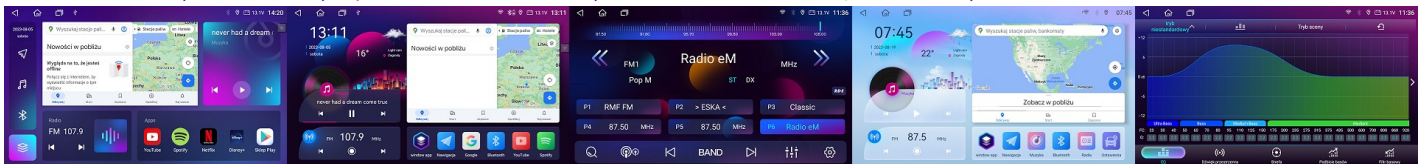

Menu - **GMS 8989TQ, 8988TQ NAVIX, 2K, 8GB+128GB** **GMS 8987TQ, 8986TQ NAVIX 8GB+128GB**, **GMS 8985TQ, GMS 8984TQ NAVIX 4GB+64GB**