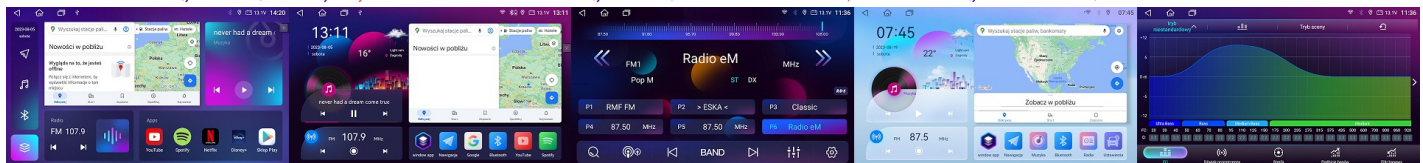

Menu - **GMS 8989TQ, 8988TQ NAVIX, 2K, 8GB+128GB** **GMS 8987TQ, 8986TQ NAVIX 8GB+128GB, GMS 8985TQ, GMS 8984TQ NAVIX 4GB+64GB**