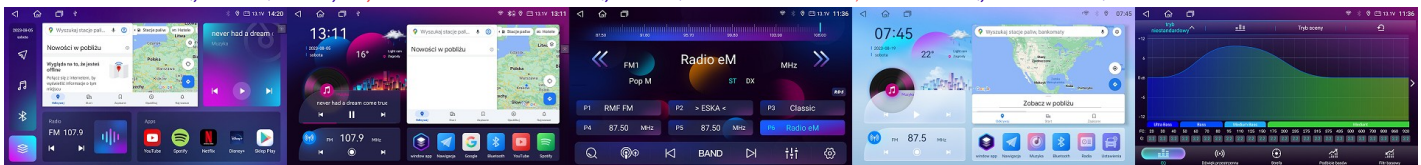

Menu - GMS 8989TQ, 8988TQ NAVIX, 2K, 8GB+128GB GMS 8987TQ, 8986TQ NAVIX 8GB+128GB, GMS 8985TQ, GMS 8984TQ NAVIX 4GB+64GB