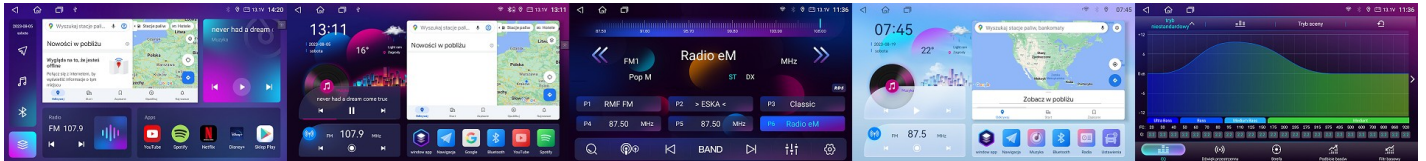

Menu - **GMS 8989TQ, 8988TQ NAVIX, 2K, 8GB+128GB** **GMS 8987TQ, 8986TQ NAVIX 8GB+128GB**, **GMS 8985TQ, GMS 8984TQ NAVIX 4GB+64GB**