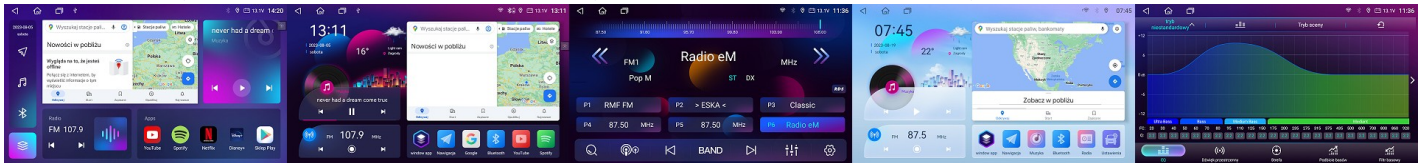

Menu - **GMS 8989TQ, 8988TQ NAVIX, 2K, 8GB+128GB** **GMS 8987TQ, 8986TQ NAVIX 8GB+128GB, GMS 8985TQ, GMS 8984TQ NAVIX 4GB+64GB**