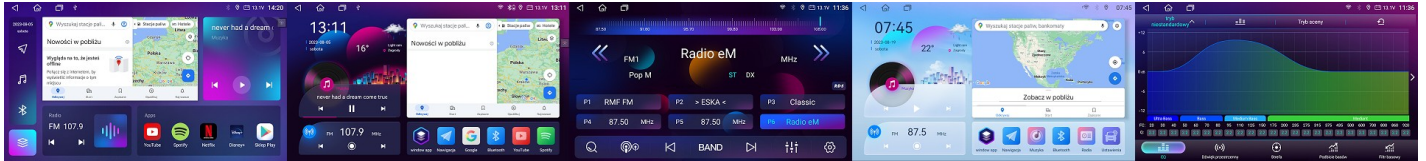

Menu - GMS 8989TQ, 8988TQ NAVIX, 2K, 8GB+128GB GMS 8987TQ, 8986TQ NAVIX 8GB+128GB, GMS 8985TQ, GMS 8984TQ NAVIX 4GB+64GB