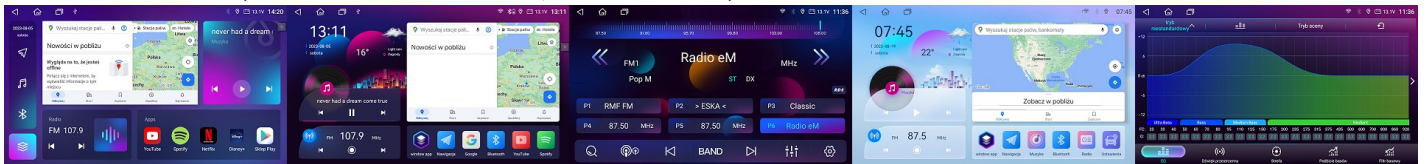

Menu - GMS 8987TQ NAVIX, GMS 8986TQ NAVIX 8GB+128GB, GMS 8985TQ NAVIX, GMS 8984TQ NAVIX 4GB+64GB