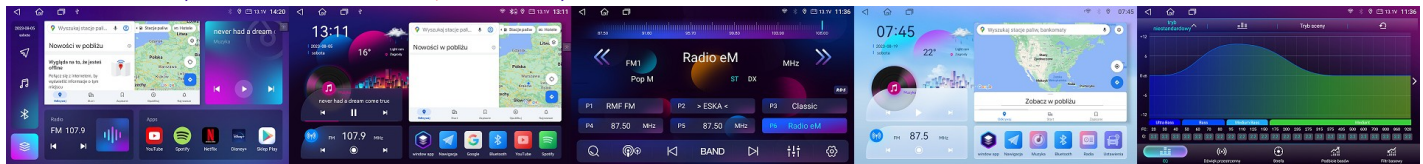

Menu - **GMS 8987TQ, 8986TQ NAVIX 8GB+128GB, GMS 8985TQ, GMS 8984TQ NAVIX 4GB+64GB**