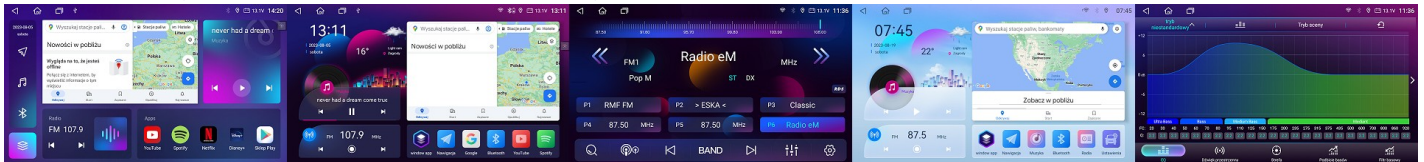

Menu - GMS 8989TQ, 8988TQ NAVIX, 2K, 8GB+128GB GMS 8987TQ, 8986TQ NAVIX 8GB+128GB, GMS 8985TQ, GMS 8984TQ NAVIX 4GB+64GB