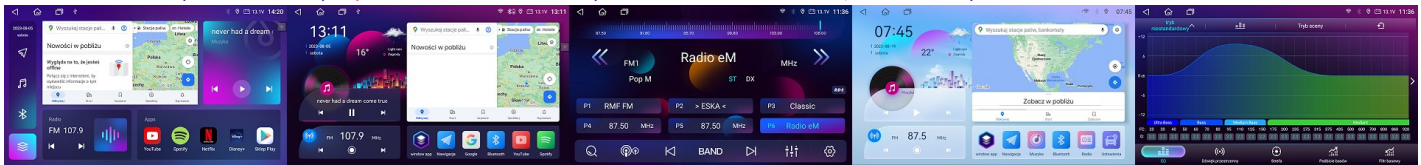

Menu - **GMS 8989TQ, 8988TQ NAVIX, 2K, 8GB+128GB** **GMS 8987TQ, 8986TQ NAVIX 6GB+128GB, GMS 8985TQ, GMS 8984TQ NAVIX 4GB+32GB**