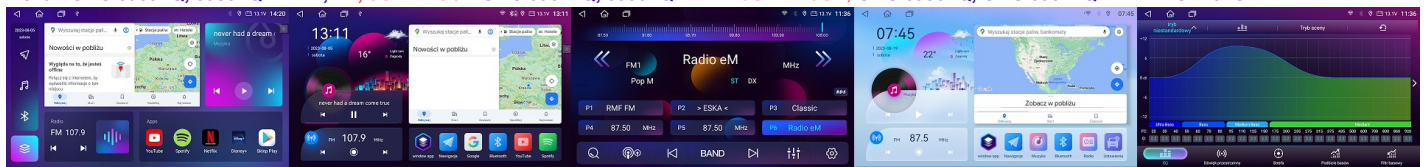

Menu - **GMS 8989TQ, 8988TQ NAVIX, 2K, 8GB+128GB** **GMS 8987TQ, 8986TQ NAVIX 6GB+128GB**, **GMS 8985TQ, GMS 8984TQ NAVIX 4GB+32GB**