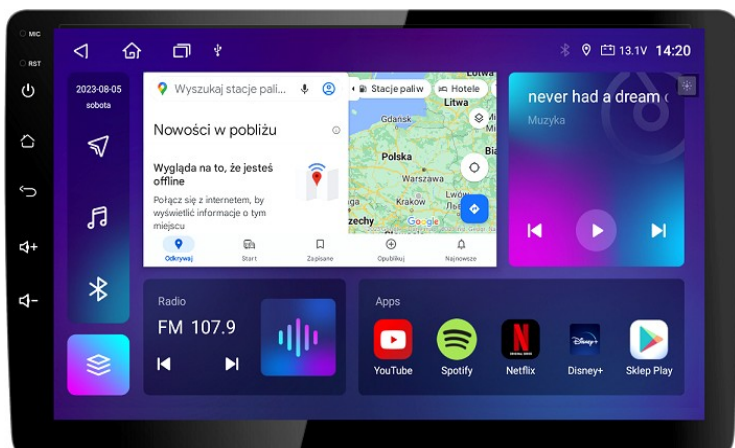

40 lat tradycji polskiej firmy AUDIOPOL

8GB RAM / 128GB ROM / DSP / 2K QLED