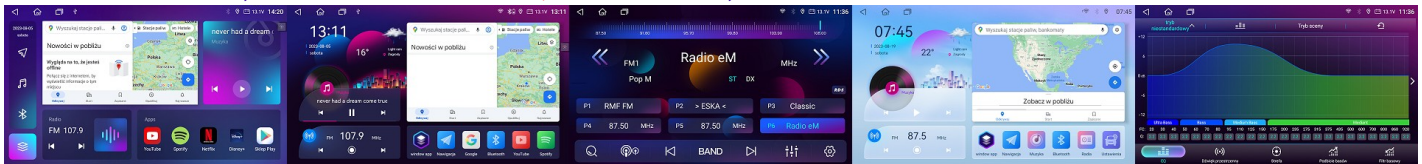

Menu - **GMS 8987TQ NAVIX, GMS 8986TQ NAVIX 6GB+128GB, GMS 8985TQ NAVIX, GMS 8984TQ NAVIX 4GB+32GB**