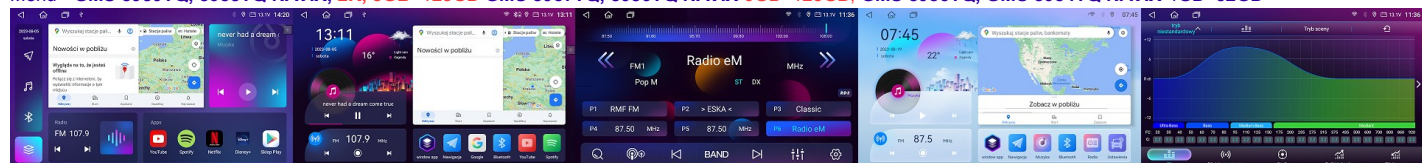

Menu - **GMS 8989TQ, 8988TQ NAVIX, 2K, 8GB+128GB** **GMS 8987TQ, 8986TQ NAVIX 6GB+128GB, GMS 8985TQ, GMS 8984TQ NAVIX 4GB+32GB**